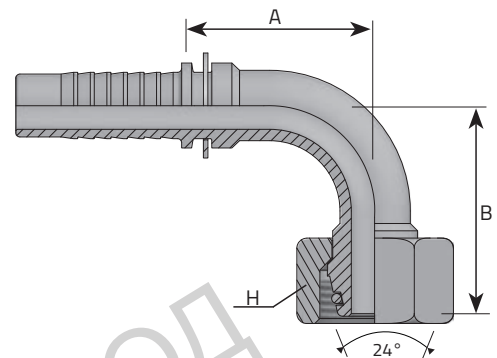

METRIC FEMALE 24° CONE - 90° ELBOW - L TYPE (2)

FEMMINA 90° METRICA DKOL CON O-RING 24°
 FEMELLE 90° MÉTRIQUE CÔNE 24° AVEC O-RING - SÉRIE L
 DKO-L 90° BOGEN INNENGEWINDE MIT O-RING 24° KONUS
 HEMBRA GIRATORIA A 90° MÉTRICA CON O-RING CONO 24° - SERIE L

* CRIMPED NUT
 DADO PINZATO

Code	Tube		Thread	Dimensions				Pressure		
	D.N.	Hose		Diam	T	D	H	B	A	Bar
		Inch	mm	mm	mm	mm	mm	mm		
F90E1026L18	-10	5/8"	16	M26 x 1.5	18	32	50.5	48.5	160	2320
F90E1030L22	-10	5/8"	16	M30 x 2	22	36	53	48.5	160	2320
* F90E1226L18	-12	3/4"	19	M26 x 1.5	18	32	63.5	53.5	160	2320
F90E1230L22	-12	3/4"	19	M30 x 2	22	36	55.5	56.5	160	2320
F90E1636L28	-16	1"	25.4	M36 x 2	28	41	72.5	73	100	1450
F90E2045L35	-20	1.1/4"	31.8	M45 x 2	35	50	86.5	92	100	1450
F90E2452L42	-24	1.1/2"	38.1	M52 x 2	42	60	94	99	100	1450